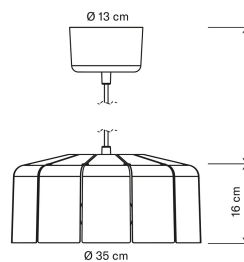

Airam Karisto 350 Ceiling E27 max 15W 350mm 2m

Riippuvalaisin

Airam Karisto 350 -riippuvalaisin on upea, Airamin Lahden tehtaalla metallista valmistettu sisustusvalaisin. Sille on myönnetty sekä Avainlippu että Design from Finland -merkki. Valaisinkuvun halkaisija on 350 mm. Saatavissa kolme väri vaihtoehtoa: valkoinen, tummanharmaa helmiäinen ja vaniljankeltainen. Kangasjohto ja metallinen kattokuppi viimeistelevät valaisimen ilmeen. Valaisimen voi asentaa helposti itse.

E27 max 15W 350mm 2m

SNRO	KOODI	KG	TUOTESARJA
9610709		1.2	Airam Karisto 350 Ceiling

E27 max 15W 350mm 2m
EC001743

Asennus	
Soveltuu jonoasennukseen	Ei
Soveltuu päätetyöskentelyyn	Ei
Soveltuu turvalaistukseen	Ei
Kytöntätapa	Muu

Rakenne	
Valonlähteen tyyppi	LED, vaihdettava
Sisältää valonlähteen	Ei
Lamppujen/moduulien lukumäärä	1
Lampunpidin	E27
Rungon väri	Keltainen
Suojuksen materiaali	Ilman kantta
Integroitu varateholähde	Ei
Sisältää ripustusosat	Kyllä
Ripustuksen pituus (min) (mm)	1900
Ripustuksen pituus (max) (mm)	2000

Valotekniset tiedot	
Säädettävä värilämpötila	Ei
Säädettävä valovirta (lumen)	ei
Säädettävä valonjako	ei

Elinikä ja suorituskyky

Mitat	
Korkeus/syvyys (mm)	160
Halkaisija (mm)	350

Sähkötekniset tiedot	
Jännitetyyppi	AC
Nimellisjännitealue (min) (V)	220
Nimellisjännitealue (max) (V)	240
Soveltuu lampputeholle (min) (W)	1
Soveltuu lampputeholle (max) (W)	11