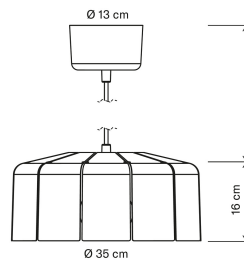

Airam Karisto 350 Ceiling E27 max 15W 350mm 2m

Pendelarmatur

Airam Karisto 350 -pendelarmaturen är en stilig inredningsarmatur som tillverkas i metall vid Airams fabrik i Lahtis. Armaturen har tilldelats både Nyckelflaggan och märket Design from Finland Lampkupans diameter är 350 mm. Finns i tre färgalternativ: vit, mörkgrå pärlemor och vaniljgult. Textilsladden och takkoppens i metall fullbordar armaturens utseende. Armaturen kan enkelt monteras själv.

E27 max 15W 350mm 2m

E-NUMMER	KOD	KG	PRODUKTLINJE
7511767	9610709	1.2	Airam Karisto 350 Ceiling