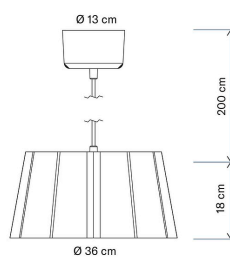

Airam Laune 350 Ceiling

LAUNE 350 TAKARM E27 VIT

Pendelarmatur

Beskrivning av produktserien

Airam Laune 350 -pendelarmaturen är en stilig inredningsarmatur som tillverkas i metall vid Airams fabrik i Lahtis. Armaturen har tilldelats både Nyckelflaggan och märket Design from Finland Lampkupans diameter är 350 mm. Finns i tre färgalternativ: vit, mörkgrå pärlemor och vaniljgult. Textilsladden och takkoppen i metall fullbordar armaturens utseende. Armaturen kan enkelt monteras själv.

Tekniska detaljer

Den vackra pendelarmaturen Airam Laune 350 tillverkas i Finland vid Airams fabrik i Lahtis. Metallskärm av aluminium, färg vit, Ø 350 mm, textilsladd 2 m. Använd LED-lampa med E27-sockel, medföljer ej. Armaturen är enkel att montera själv. Endast för inomhusbruk, IP20.

Antal i förpackning

Nr 9610713

E-nr (SWE) 7511771

6 435 200 319029

AIRAM