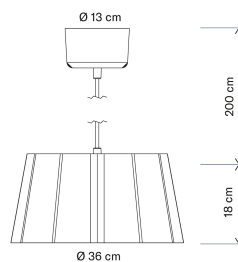

Airam Laune 350 Ceiling

E27 max 15W 350mm 2m

Riippuvalaisin

Airam Laune 350 -riippuvalaisin on upea, Airam Lahden tehtaalla metallista valmistettu sisustusvalaisin. Sille on myönnetty sekä Avainlippu että Design from Finland -merkki. Valaisinkuvun halkaisija on 350 mm. Saatavissa kolme väri vaihtoehtoa: valkoinen, tummanharmaa helmiäinen ja vaniljankeltainen. Kangasjohto ja metallinen kattokuppi viimeistelevät valaisimen ilmeen. Valaisimen voi asentaa helposti itse.

E27 max 15W 350mm 2m

SNRO	KOODI	KG	TUOTESARJA
9610713		1.1	Airam Laune 350 Ceiling

E27 max 15W 350mm 2m
EC001743

Asennus

Soveltuu jonoasennukseen	Ei
Soveltuu päätetyöskentelyyn	Ei
Soveltuu turvalaistukseen	Ei
Kytöntätapa	Muu

Rakenne

Valonlähteen tyyppi	LED, vaihdettava
Sisältää valonlähteen	Ei
Lamppujen/moduulien lukumäärä	1
Lampunpudin	E27
Rungon väri	Valkoinen
Suojuksen materiaali	Ilman kantta
Integroitu varateholähde	Ei
Sisältää ripustusosat	Kyllä
Ripustuksen pituus (min) (mm)	1900
Ripustuksen pituus (max) (mm)	2000

Valotekniset tiedot

Säädettävä värilämpötila	Ei
Säädettävä valovirta (lumen)	ei
Säädettävä valonjako	ei

Elinikä ja suorituskyky

Mitat

Korkeus/syvyys (mm)	180
Halkaisija (mm)	350

Sähkötekniset tiedot

Jännitetyyppi	AC
Nimellijännitealue (min) (V)	220
Nimellijännitealue (max) (V)	240
Soveltuu lampputeholle (min) (W)	1
Soveltuu lampputeholle (max) (W)	11