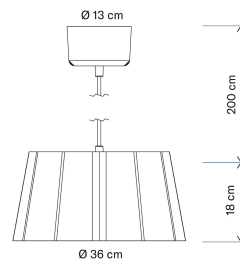

Airam Laune 350 Ceiling

E27 max 15W 350mm 2m

Pendelarmatur

Airam Laune 350 -pendelarmaturen är en stilig inredningsarmatur som tillverkas i metall vid Airams fabrik i Lahtis. Armaturen har tilldelats både Nyckelflaggan och märket Design from Finland. Lampkupans diameter är 350 mm. Finns i tre färgalternativ: vit, mörkgrå pärlemor och vaniljgult. Textilsladden och takkoppens i metall fullbordar armaturens utseende. Armaturen kan enkelt monteras själv.

E27 max 15W 350mm 2m

E-NUMMER	KOD	KG	PRODUKTLINJE
7511771	9610713	1.1	Airam Laune 350 Ceiling