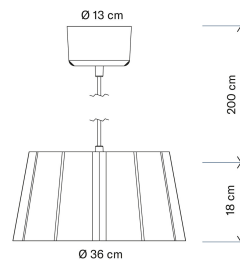

Airam Laune 350 Ceiling

E27 max 15W 350mm 2m

Riippuvalaisin

Airam Laune 350 -riippuvalaisin on upea, Airam Lahden tehtaalla metallista valmistettu sisustusvalaisin. Sille on myönnetty sekä Avainlippu että Design from Finland -merkki. Valaisinkuvun halkaisija on 350 mm. Saatavissa kolme väri vaihtoehtoa: valkoinen, tummanharmaa helmiäinen ja vaniljankeltainen. Kangasjohto ja metallinen kattokuppi viimeistelevät valaisimen ilmeen. Valaisimen voi asentaa helposti itse.

E27 max 15W 350mm 2m

SNRO	KOODI	KG	TUOTESARJA
9610714		1.1	Airam Laune 350 Ceiling