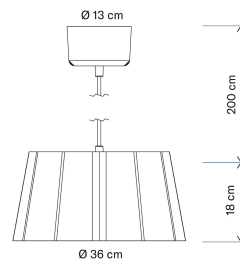

Airam Laune 350 Ceiling

E27 max 15W 350mm 2m

Pendelarmatur

Airam Laune 350 -pendelarmaturen är en stilig inredningsarmatur som tillverkas i metall vid Airams fabrik i Lahtis. Armaturen har tilldelats både Nyckelflaggan och märket Design from Finland. Lampkupans diameter är 350 mm. Finns i tre färgalternativ: vit, mörkgrå pärlemor och vaniljgult. Textilsladden och takkoppens i metall fullbordar armaturens utseende. Armaturen kan enkelt monteras själv.

E27 max 15W 350mm 2m

E-NUMMER	KOD	KG	PRODUKTLINJE
7511772	9610714	1.1	Airam Laune 350 Ceiling