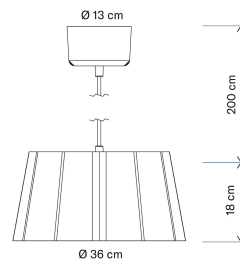

Airam Laune 350 Ceiling

E27 max 15W 350mm 2m

Riippuvalaisin

Airam Laune 350 -riippuvalaisin on upea, Airam Lahden tehtaalla metallista valmistettu sisustusvalaisin. Sille on myönnetty sekä Avainlippu että Design from Finland -merkki. Valaisinkuvun halkaisija on 350 mm. Saatavissa kolme väri vaihtoehtoa: valkoinen, tummanharmaa helmiäinen ja vaniljankeltainen. Kangasjohto ja metallinen kattokuppi viimeistelevät valaisimen ilmeen. Valaisimen voi asentaa helposti itse.

E27 max 15W 350mm 2m

SNRO	KOODI	KG	TUOTESARJA
9610715		1.1	Airam Laune 350 Ceiling

E27 max 15W 350mm 2m
EC001743

Asennus	
Soveltuu jonoasennukseen	Ei
Soveltuu päätetyöskentelyyn	Ei
Soveltuu turvalaistukseen	Ei
Kytöntätapa	Muu

Rakenne	
Valonlähteen tyyppi	LED, vaihdettava
Sisältää valonlähteen	Ei
Lamppujen/moduulien lukumäärä	1
Lampunpidin	E27
Rungon väri	Keltainen
Suojuksen materiaali	Ilman kantta
Integroitu varateholähde	Ei
Sisältää ripustusosat	Kyllä
Ripustuksen pituus (min) (mm)	1900
Ripustuksen pituus (max) (mm)	2000

Valotekniset tiedot	
Säädettävä värilämpötila	Ei
Säädettävä valovirta (lumen)	ei
Säädettävä valonjako	ei

Elinikä ja suorituskyky

Mitat	
Korkeus/syvyys (mm)	180
Halkaisija (mm)	350

Sähkötekniset tiedot	
Jännitetyyppi	AC
Nimellisjännitealue (min) (V)	220
Nimellisjännitealue (max) (V)	240
Soveltuu lampputeholle (min) (W)	1
Soveltuu lampputeholle (max) (W)	11