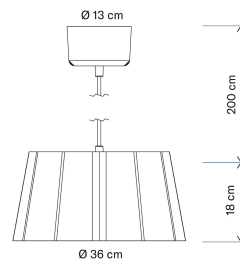

Airam Laune 350 Ceiling

E27 max 15W 350mm 2m

Pendelarmatur

Airam Laune 350 -pendelarmaturen är en stilig inredningsarmatur som tillverkas i metall vid Airams fabrik i Lahtis. Armaturen har tilldelats både Nyckelflaggan och märket Design from Finland Lampkupans diameter är 350 mm. Finns i tre färgalternativ: vit, mörkgrå pärlemor och vaniljgult. Textilsladden och takkoppens i metall fullbordar armaturens utseende. Armaturen kan enkelt monteras själv.

E27 max 15W 350mm 2m

E-NUMMER	KOD	KG	PRODUKTLINJE
7511773	9610715	1.1	Airam Laune 350 Ceiling