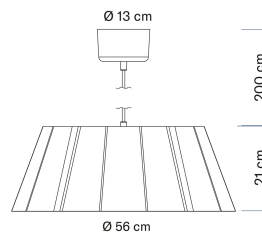

E27 max 15W 560mm 2m

| E-NUMMER | KOD | KG | PRODUKTLINJE |
|----------|---------|------|-------------------------|
| 7511774 | 9610716 | 2 kg | Airam Laune 560 Ceiling |

E27 max 15W 560mm 2m

EC001743

Montering

Fotometriska data

| | |
|--------------------------|-----|
| Färg på ljus justerbar | Nej |
| Justerbar ljusflöde | Nej |
| Justerbar ljusfördelning | Nej |

Livslängd och kapacitet

Mått

| | |
|----------------|-----|
| Höjd/djup (mm) | 180 |
| Diameter (mm) | 560 |