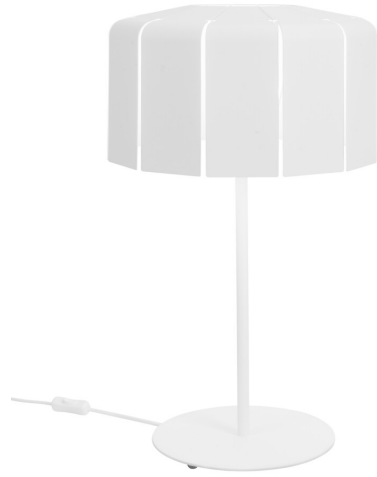

Airam Karisto Desk

E27 max 15W 600mm

1800mm+ON/OFF

Pöytävalaisin

Komea ja korkea Airam Karisto® Desk -pöytävalaisin luo näyttävyyttä kodin sisustukseen. Valaisin valmistetaan Airamin Lahden tehtaalla ja sille on myönnetty sekä Avainlippu että Design from Finland -merkki. Saatavissa kolme väri vaihtoehtoa: valkoinen, tummanharmaa helmiäinen ja vaniljankeltainen.

E27 max 15W 600mm 1800mm+ON/OFF			
SNRO	KOODI	KG	TUOTESARJA
9610719		2.9	Airam Karisto Desk

E27 max 15W 600mm 1800mm+ON/OFF
EC000302

Asennus	
Valaisintyyppi	Pöytävalaisin
Asennustapa	Jalusta
Seinäasennus	Ei
Soveltuu päätetyöskentelyyn	Ei
Kytkenä pistoliitinjärjestelmällä	Kyllä

Rakenne	
Säädettävä	Ei
Taivutettava	Ei
Säädettävä korkeus	Ei
Valonlähteen tyyppi	LED, vaihdettava
Sisältää valonlähteen	Ei
Lamppujen/moduulien lukumäärä	1
Lampunpidin	E27
Rungon väri	Valkoinen
Suojuksen väri	valkoinen
Sisältää kytkimen	Kyllä
Valonlähteen energiatehokkuusluokka (EU-säännös 2019/2015)	Ei vaadita