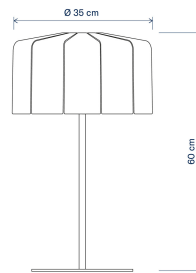

Airam Karisto Desk

E27 max 15W 600mm

1800mm+ON/OFF

Pöytävalaisin

Komea ja korkea Airam Karisto® Desk -pöytävalaisin luo näyttävyyttä kodin sisustukseen. Valaisin valmistetaan Airamin Lahden tehtaalla ja sille on myönnetty sekä Avainlippu että Design from Finland -merkki. Saatavissa kolme väri vaihtoehtoa: valkoinen, tummanharmaa helmiäinen ja vaniljankeltainen.

E27 max 15W 600mm 1800mm+ON/OFF			
SNRO	KOODI	KG	TUOTESARJA
9610719		2.9	Airam Karisto Desk

E27 max 15W 600mm 1800mm+ON/OFF
EC000302

Asennus	
Valaisintyyppi	Pöytävalaisin
Asennustapa	Jalusta
Seinäasennus	Ei
Soveltuu päätetyöskentelyyn	Ei
Kytkenä pistoliitinjärjestelmällä	Kyllä

Rakenne	
Säädettävä	Ei
Taivutettava	Ei
Säädettävä korkeus	Ei
Valonlähteen tyyppi	LED, vaihdettava
Sisältää valonlähteen	Ei
Lamppujen/moduulien lukumäärä	1
Lampunpidin	E27
Rungon väri	Valkoinen
Suojuksen väri	valkoinen
Sisältää kytkimen	Kyllä
Valonlähteen energiatehokkuusluokka (EU-säännös 2019/2015)	Ei vaadita

Himmennys ja ohjaus	
Himmennettävä	Ei
Ilman himmennystoimintoa	Kyllä

Valotekniset tiedot	
Valonjako	Ei ole

Elinikä ja suorituskyky

Mitat	
Korkeus/syvyys (mm)	598
Halkaisija (mm)	355

Sähkötekniset tiedot	
Jännitetyyppi	AC
Nimellisjännitealue (min) (V)	220
Nimellisjännitealue (max) (V)	240
Soveltuu lampputeholle (min) (W)	2
Soveltuu lampputeholle (max) (W)	11
Järjestelmän enimmäisteho (W)	11