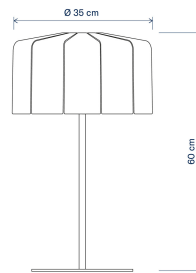

# Airam Karisto Desk

E27 max 15W 600mm

1800mm+ON/OFF

Pöytävalaisin

Komea ja korkea Airam Karisto® Desk -pöytävalaisin luo näyttävyyttä kodin sisustukseen. Valaisin valmistetaan Airamin Lahden tehtaalla ja sille on myönnetty sekä Avainlippu että Design from Finland -merkki. Saatavissa kolme väri vaihtoehtoa: valkoinen, tummanharmaa helmiäinen ja vaniljankeltainen.

E27 max 15W 600mm 1800mm+ON/OFF			
SNRO	KOODI	KG	TUOTESARJA
9610720		2.9	Airam Karisto Desk

E27 max 15W 600mm 1800mm+ON/OFF  
EC000302

##### Mitat

Korkeus/syvyys (mm)	598
Halkaisija (mm)	355