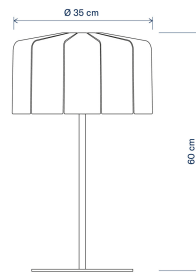

Airam Karisto Desk

E27 max 15W 600mm

1800mm+ON/OFF

Pöytävalaisin

Komea ja korkea Airam Karisto® Desk -pöytävalaisin luo näyttävyyttä kodin sisustukseen. Valaisin valmistetaan Airamin Lahden tehtaalla ja sille on myönnetty sekä Avainlippu että Design from Finland -merkki. Saatavissa kolme väri vaihtoehtoa: valkoinen, tummanharmaa helmiäinen ja vaniljankeltainen.

E27 max 15W 600mm 1800mm+ON/OFF

SNRO	KOODI	KG	TUOTESARJA
9610721		2.9	Airam Karisto Desk

E27 max 15W 600mm 1800mm+ON/OFF
EC000302

Asennus	
Valaisintyyppi	Pöytävalaisin
Asennustapa	Jalusta
Seinäasennus	Ei
Soveltuu päätetyöskentelyyn	Ei
Kytkenä pistoliitinjärjestelmällä	Kyllä

Rakenne	
Säädettävä	Ei
Taivutettava	Ei
Säädettävä korkeus	Ei
Valonlähteen tyyppi	LED, vaihdettava
Sisältää valonlähteen	Ei
Lamppujen/moduulien lukumäärä	1
Lampunpidin	E27
Rungon väri	Keltainen
Suojuksen väri	keltainen
Sisältää kytkimen	Kyllä
Valonlähteen energiatehokkuusluokka (EU-säännös 2019/2015)	Ei vaadita

Himmennys ja ohjaus	
Himmennettävä	Ei
Ilman himmennystoimintoa	Kyllä

Valotekniset tiedot	
Valonjako	Ei ole

Elinikä ja suorituskyky

Mitat	
Korkeus/syvyys (mm)	598
Halkaisija (mm)	355

Sähkötekniset tiedot	
Jännitetyyppi	AC
Nimellisjännitealue (min) (V)	220
Nimellisjännitealue (max) (V)	240
Soveltuu lampputeholle (min) (W)	2
Soveltuu lampputeholle (max) (W)	11
Järjestelmän enimmäisteho (W)	11