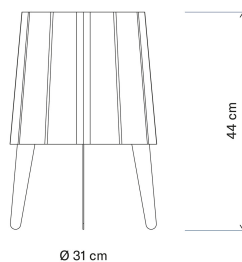

# Airam Laune Desk

E27 max 15W 450mm

1800mm+ON/OFF

Pöytävalaisin

Upea Airam Laune® Desk -pöytävalaisin soveltuu nimensä mukaisesti pöydälle ja tunnelmalliseen sisustusvalaisuun. Reilun kokonsa ansiosta sen voi asettaa myös lattialle valaisimaan sisustuksessa pimeäksi jäävää nurkkaa. Valaisin valmistetaan Airam Lahden tehtaalla ja sille on myönnetty sekä Avainlippu että Design from Finland -merkki. Saatavissa kolme väri vaihtoehtoa: valkoinen, tummanharmaa helmiäinen ja vaniljankeltainen. Huom! Valaisinta ei saa käyttää pöytätasona! Tuotteen rakennetta ei ole suunniteltu laskutasoksi eikä valaisinta ole suojattu esim. siltä varalta, että sen päälle kaatuisi lasillinen nestettä.

E27 max 15W 450mm 1800mm+ON/OFF			
SNRO	KOODI	KG	TUOTESARJA
9610722		3 kg	Airam Laune Desk

E27 max 15W 450mm 1800mm+ON/OFF  
EC000302

Asennus	
Valaisintyyppi	Pöytävalaisin
Asennustapa	Jalusta
Seinäasennus	Ei
Soveltuu päätetyöskentelyyn	Ei
Kytkenä pistoliitinjärjestelmällä	Kyllä

Rakenne	
Säädettävä	Ei
Taivutettava	Ei
Säädettävä korkeus	Ei
Valonlähteen tyyppi	LED, vaihdettava
Sisältää valonlähteen	Ei
Lamppujen/moduulien lukumäärä	1
Lampunpidin	E27
Rungon väri	Valkoinen
Suojuksen väri	valkoinen
Sisältää kytkimen	Kyllä
Valonlähteen energiatehokkuusluokka (EU-säännös 2019/2015)	Ei vaadita

#### Elinikä ja suorituskyky

Mitat	
Korkeus/syvyys (mm)	445
Halkaisija (mm)	306

Sähkötekniset tiedot	
Jännitetyyppi	AC
Nimellisjännitealue (min) (V)	220
Nimellisjännitealue (max) (V)	240
Soveltuu lampputeholle (min) (W)	2
Soveltuu lampputeholle (max) (W)	11
Järjestelmän enimmäisteho (W)	11