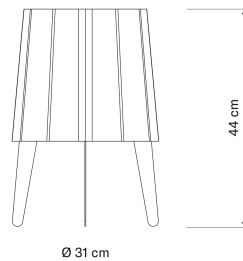

Airam Laune Desk

E27 max 15W 450mm

1800mm+ON/OFF

Bordslampa

Den stiliga Airam Laune® Desk-bordslampa passar perfekt på ett bord – som namnet antyder – och som stämningsbelysning i inredningen. Tack vare sin generösa storlek kan den även placeras på golvet för att lysa upp ett mörkt hörn. Lampan tillverkas i Airams fabrik i Lahtis och har tilldelats både Nyckelflaggan och märket Design from Finland. Finns i tre färgalternativ: vit, mörkgrå pärlemor och vaniljgult. Obs! Lampan får inte användas som avlastningsyta! Konstruktionen är inte avsedd att bära föremål, och lampan är inte skyddad mot exempelvis vätskor som spillts ovanpå den.

E27 max 15W 450mm 1800mm+ON/OFF			
E-NUMMER	KOD	KG	PRODUKTLINJE
7511780	9610722	3 kg	Airam Laune Desk

E27 max 15W 450mm 1800mm+ON/OFF
EC000302

Montering

Typ av belysning	Skrivbordslampa
Monteringsmetod	Fotplatta
Lämplig för väggmontering	Nej
Anpassad för bildskärmsarbete (EN 12464-1)	Nej
Elanslutning med kontaktsystem	Ja

Konstruktion

Justerbar	Nej
Böjbar	Nej
Justerbar höjd	Nej
Ljuskälla	LED utbytbar
Med ljuskälla	Nej
Lämplig för antal ljuskällor	1
Lamphållare/socket	E27
Färg hus/kapsling/stomme	Vit
Färg hölje	Vit
Med brytare	Ja
Energieffektivitetsklass ljuskälla (EU 2019/2015)	Krävs ej

Dimning och styrning

Dimningsbar	Nej
Dimmerfunktion saknas	Ja

Fotometriska data

Ljusfördelare/spridare	Ingen
------------------------	-------

Livslängd och kapacitet

Mått

Höjd/djup (mm)	445
Diameter (mm)	306