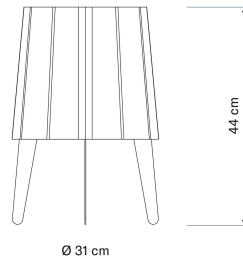

Airam Laune Desk

E27 max 15W 450mm

1800mm+ON/OFF

Pöytävalaisin

Upea Airam Laune® Desk -pöytävalaisin soveltuu nimensä mukaisesti pöydälle ja tunnelmalliseen sisustusvalaisuun. Reilun kokonsa ansiosta sen voi asettaa myös lattialle valaisimaan sisustuksessa pimeäksi jäävää nurkkaa. Valaisin valmistetaan Airam Lahden tehtaalla ja sille on myönnetty sekä Avainlippu että Design from Finland -merkki. Saatavissa kolme väri vaihtoehtoa: valkoinen, tummanharmaa helmiäinen ja vaniljankeltainen. Huom! Valaisinta ei saa käyttää pöytätasona! Tuotteen rakennetta ei ole suunniteltu laskutasoksi eikä valaisinta ole suojattu esim. siltä varalta, että sen päälle kaatuisi lasillinen nestettä.

E27 max 15W 450mm 1800mm+ON/OFF

SNRO	KOODI	KG	TUOTESARJA
9610723		3 kg	Airam Laune Desk

E27 max 15W 450mm 1800mm+ON/OFF
EC000302

Asennus	
Valaisintyyppi	Pöytävalaisin
Asennustapa	Jalusta
Seinäasennus	Ei
Soveltuu päätetyöskentelyyn	Ei
Kytkenä pistoliitinjärjestelmällä	Kyllä

Rakenne	
Säädettävä	Ei
Taivutettava	Ei
Säädettävä korkeus	Ei
Valonlähteen tyyppi	LED, vaihdettava
Sisältää valonlähteen	Ei
Lamppujen/moduulien lukumäärä	1
Lampunpidin	E27
Rungon väri	Antrasiitti
Suojuksen väri	antrasiitti
Sisältää kytkimen	Kyllä
Valonlähteen energiatehokkuusluokka (EU-säännös 2019/2015)	Ei vaadita

Himmennys ja ohjaus	
Himmennettävä	Ei
Ilman himmennystoimintoa	Kyllä

Valotekniset tiedot	
Valonjako	Ei ole

Elinikä ja suorituskyky

Mitat	
Korkeus/syvyys (mm)	445
Halkaisija (mm)	306

Sähkötekniset tiedot	
Jännitetyyppi	AC
Nimellisjännitealue (min) (V)	220
Nimellisjännitealue (max) (V)	240
Soveltuu lampputeholle (min) (W)	2
Soveltuu lampputeholle (max) (W)	11
Järjestelmän enimmäisteho (W)	11