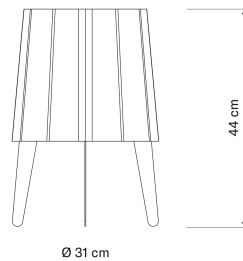

# Airam Laune Desk

E27 max 15W 450mm

1800mm+ON/OFF

Bordslampa

Den stiliga Airam Laune® Desk-bordslampa passar perfekt på ett bord – som namnet antyder – och som stämningsbelysning i inredningen. Tack vare sin generösa storlek kan den även placeras på golvet för att lysa upp ett mörkt hörn. Lampan tillverkas i Airams fabrik i Lahtis och har tilldelats både Nyckelflaggan och märket Design from Finland. Finns i tre färgalternativ: vit, mörkgrå pärlemor och vaniljgult. Obs! Lampan får inte användas som avlastningsyta! Konstruktionen är inte avsedd att bära föremål, och lampan är inte skyddad mot exempelvis vätskor som spillts ovanpå den.

E27 max 15W 450mm 1800mm+ON/OFF			
E-NUMMER	KOD	KG	PRODUKTLINJE
7511781	9610723	3 kg	Airam Laune Desk

E27 max 15W 450mm 1800mm+ON/OFF  
EC000302

Montering	
Typ av belysning	Skrivbordslampa
Monteringsmetod	Fotplatta
Lämplig för väggmontering	Nej
Anpassad för bildskärmsarbete (EN 12464-1)	Nej
Elanslutning med kontaktsystem	Ja

Konstruktion	
Justerbar	Nej
Böjbar	Nej
Justerbar höjd	Nej
Ljuskälla	LED utbytbart
Med ljuskälla	Nej
Lämplig för antal ljuskällor	1
Lamphållare/socket	E27
Färg hus/kapsling/stomme	Antracit
Färg hölje	Antracit
Med brytare	Ja
Energieffektivitetsklass ljuskälla (EU 2019/2015)	Krävs ej

#### Livslängd och kapacitet

Mått	
Höjd/djup (mm)	445
Diameter (mm)	306

Teknisk data	
Spänningstyp	AC
Märkspänning från (V)	220
Märkspänning till (V)	240
Lämplig för lampeffekt (min) (W)	2
Lämplig för lampeffekt (max) (W)	11
Max. systemeffekt (W)	11