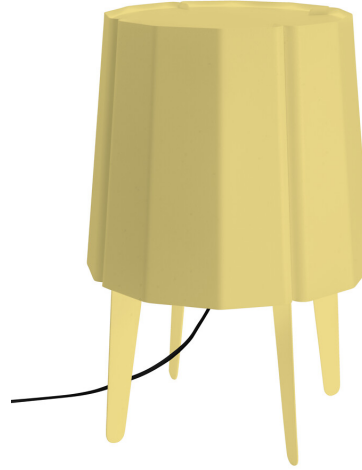

Airam Laune Desk

E27 max 15W 450mm

1800mm+ON/OFF

Pöytävalaisin

Upea Airam Laune® Desk -pöytävalaisin soveltuu nimensä mukaisesti pöydälle ja tunnelmalliseen sisustusvalaisuun. Reilun kokonsa ansiosta sen voi asettaa myös lattialle valaisimaan sisustuksessa pimeäksi jäävää nurkkaa. Valaisin valmistetaan Airam Lahden tehtaalla ja sille on myönnetty sekä Avainlippu että Design from Finland -merkki. Saatavissa kolme väri vaihtoehtoa: valkoinen, tummanharmaa helmiäinen ja vaniljankeltainen. Huom! Valaisinta ei saa käyttää pöytätasona! Tuotteen rakennetta ei ole suunniteltu laskutasoksi eikä valaisinta ole suojattu esim. siltä varalta, että sen päälle kaatuisi lasillinen nestettä.

E27 max 15W 450mm 1800mm+ON/OFF			
SNRO	KOODI	KG	TUOTESARJA
9610724		3 kg	Airam Laune Desk

E27 max 15W 450mm 1800mm+ON/OFF
EC000302

Asennus

Valaisintyyppi	Pöytävalaisin
Asennustapa	Jalusta
Seinäasennus	Ei
Soveltuu päätetyöskentelyyn	Ei
Kytkenä pistoliitinjärjestelmällä	Kyllä

Rakenne

Säädettävä	Ei
Taivutettava	Ei
Säädettävä korkeus	Ei
Valonlähteen tyyppi	LED, vaihdettava
Sisältää valonlähteen	Ei
Lamppujen/moduulien lukumäärä	1
Lampunpidin	E27
Rungon väri	Keltainen
Suojuksen väri	keltainen
Sisältää kytkimen	Kyllä
Valonlähteen energiatehokkuusluokka (EU-säännös 2019/2015)	Ei vaadita