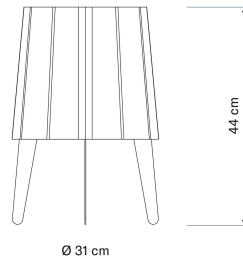

Airam Laune Desk

E27 max 15W 450mm

1800mm+ON/OFF

Pöytävalaisin

Upea Airam Laune® Desk -pöytävalaisin soveltuu nimensä mukaisesti pöydälle ja tunnelmalliseen sisustusvalaisuun. Reilun kokonsa ansiosta sen voi asettaa myös lattialle valaisimaan sisustuksessa pimeäksi jäävää nurkkaa. Valaisin valmistetaan Airam Lahden tehtaalla ja sille on myönnetty sekä Avainlippu että Design from Finland -merkki. Saatavissa kolme väri vaihtoehtoa: valkoinen, tummanharmaa helmiäinen ja vaniljankeltainen. Huom! Valaisinta ei saa käyttää pöytätasona! Tuotteen rakennetta ei ole suunniteltu laskutasoksi eikä valaisinta ole suojattu esim. siltä varalta, että sen päälle kaatuisi lasillinen nestettä.

E27 max 15W 450mm 1800mm+ON/OFF			
SNRO	KOODI	KG	TUOTESARJA
9610724		3 kg	Airam Laune Desk

E27 max 15W 450mm 1800mm+ON/OFF
EC000302

Asennus

Valaisintyyppi	Pöytävalaisin
Asennustapa	Jalusta
Seinäasennus	Ei
Soveltuu päätetyöskentelyyn	Ei
Kytkenä pistoliitinjärjestelmällä	Kyllä

Rakenne

Säädettävä	Ei
Taivutettava	Ei
Säädettävä korkeus	Ei
Valonlähteen tyyppi	LED, vaihdettava
Sisältää valonlähteen	Ei
Lamppujen/moduulien lukumäärä	1
Lampunpidin	E27
Rungon väri	Keltainen
Suojuksen väri	keltainen
Sisältää kytkimen	Kyllä
Valonlähteen energiatehokkuusluokka (EU-säännös 2019/2015)	Ei vaadita

Himmennys ja ohjaus

Himmennettävä	Ei
Ilman himmennystoimintoa	Kyllä

Valotekniset tiedot

Valonjako	Ei ole
-----------	--------

Elinikä ja suorituskyky

Mitat

Korkeus/syvyys (mm)	445
Halkaisija (mm)	306

Sähkötekniset tiedot