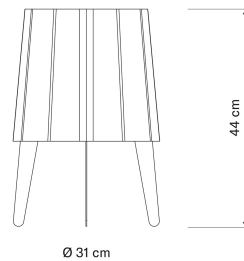

Airam Laune Desk

E27 max 15W 450mm

1800mm+ON/OFF

Bordslampa

Den stiliga Airam Laune® Desk-bordslampa passar perfekt på ett bord – som namnet antyder – och som stämningsbelysning i inredningen. Tack vare sin generösa storlek kan den även placeras på golvet för att lysa upp ett mörkt hörn. Lampan tillverkas i Airams fabrik i Lahtis och har tilldelats både Nyckelflaggan och märket Design from Finland. Finns i tre färgalternativ: vit, mörkgrå pärlemor och vaniljgult. Obs! Lampan får inte användas som avlastningsyta! Konstruktionen är inte avsedd att bära föremål, och lampan är inte skyddad mot exempelvis vätskor som spillts ovanpå den.

E27 max 15W 450mm 1800mm+ON/OFF

E-NUMMER	KOD	KG	PRODUKTLINJE
7511782	9610724	3 kg	Airam Laune Desk

E27 max 15W 450mm 1800mm+ON/OFF
EC000302

Montering	
Typ av belysning	Skrivbordslampa
Monteringsmetod	Fotplatta
Lämplig för väggmontering	Nej
Anpassad för bildskärmsarbete (EN 12464-1)	Nej
Elanslutning med kontaktsystem	Ja

Konstruktion	
Justerbar	Nej
Böjbar	Nej
Justerbar höjd	Nej
Ljuskälla	LED utbytbar
Med ljuskälla	Nej
Lämplig för antal ljuskällor	1
Lamphållare/socket	E27
Färg hus/kapsling/stomme	Gul
Färg hölje	Gul
Med brytare	Ja
Energieffektivitetsklass ljuskälla (EU 2019/2015)	Krävs ej

Dimning och styrning	
Dimningsbar	Nej
Dimmerfunktion saknas	Ja

Fotometriska data	
Ljusfördelare/spridare	Ingen

Livslängd och kapacitet

Mått	
Höjd/djup (mm)	445
Diameter (mm)	306

Teknisk data	
Spänningstyp	AC
Märkspänning från (V)	220
Märkspänning till (V)	240
Lämplig för lampeffekt (min) (W)	2
Lämplig för lampeffekt (max) (W)	11
Max. systemeffekt (W)	11