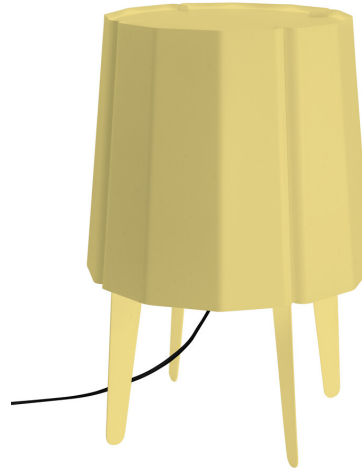

Airam Laune Desk

E27 max 15W 450mm

1800mm+ON/OFF

Bordslampa

Den stiliga Airam Laune® Desk-bordslampa passar perfekt på ett bord – som namnet antyder – och som stämningsbelysning i inredningen. Tack vare sin generösa storlek kan den även placeras på golvet för att lysa upp ett mörkt hörn. Lampan tillverkas i Airams fabrik i Lahtis och har tilldelats både Nyckelflaggan och märket Design from Finland. Finns i tre färgalternativ: vit, mörkgrå pärlemor och vaniljgult. Obs! Lampan får inte användas som avlastningsyta! Konstruktionen är inte avsedd att bära föremål, och lampan är inte skyddad mot exempelvis vätskor som spillts ovanpå den.

E27 max 15W 450mm 1800mm+ON/OFF

E-NUMMER	KOD	KG	PRODUKTLINJE
7511782	9610724	3 kg	Airam Laune Desk

E27 max 15W 450mm 1800mm+ON/OFF
EC000302

Montering	
Typ av belysning	Skrivbordslampa
Monteringsmetod	Fotplatta
Lämplig för väggmontering	Nej
Anpassad för bildskärmsarbete (EN 12464-1)	Nej
Elanslutning med kontaktsystem	Ja

Konstruktion	
Justerbar	Nej
Böjbar	Nej
Justerbar höjd	Nej
Ljuskälla	LED utbytbar
Med ljuskälla	Nej
Lämplig för antal ljuskällor	1
Lamphållare/socket	E27
Färg hus/kapsling/stomme	Gul
Färg hölje	Gul
Med brytare	Ja
Energieffektivitetsklass ljuskälla (EU 2019/2015)	Krävs ej