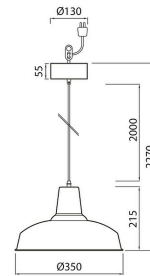

IP20

Loft

LOFT35 RIIPPUVAL. E27 VA

Riippuvalaisin

Tuotesarjan kuvaus

Teollisuusvalaisin-tyylinen Loft käy yleisvalaisimeksi mm. ruokailutilaan, keittiöön, olohuoneeseen ja makuuhuoneen. Varjostimen asennuskorkeuden valinnalla päättät kuinka laajasti valaiset tilaa. Varjostimen ja kattokupin himmeä metallipinta on maalarinvalkoinen tai mustanharmaa. Johdossa on valmiina valaisinpistotulppa. Kokeile erilaisia polttimoita ja led-valoja, E27-kantainen lamppu myydään erikseen.

Tuotteen tekniset tiedot

Loft on tyylikäs riippuvalaisin esim. ruokailutilaan. Runko ja kupu terästä, väri valkoinen matta, sisäosa valkoinen. 1,5 m pituinen valkoinen johto pistotulppalla. Pakkauksessa valaisinpistotulppa ja kattokuppi. E27-kantainen lamppu myydään erikseen (led maks 10,5 W).

Myyntierä

Paketti 4 kpl

Nro 9783080

6 435200 235985

AIRAM