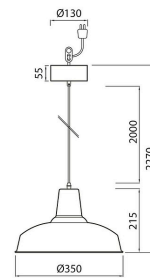

IP20

Loft

LOFT35 TAKLAMPAN E27 VI

Takarmatur

Beskrivning av produktserien

Den industriella Loft-armaturen passar som allmänbelysning i t.ex. matsalen, köket, vardagsrummet eller sovrummet. Genom att välja monteringshöjd på skärmen bestämmer du hur brett ljuset sprids i rummet. Skärmens och takkupan har en matt metallfinish i målarvit eller mörkgrå. Sladden är försedd med lamppropp. Prova olika glödlampor och LED-ljuskällor – lampa med E27-sockel säljs separat.

Tekniska detaljer

Loft är en stilren hänglampa, perfekt för exempelvis matsalen. Skärm och stomme av stål, färg vit matt, insida vit. 1,5 m lång vit kabel med lamppropp. Förpackningen innehåller lamppropp och takkupa. Lampa med E27-sockel säljs separat (LED max 10,5 W).

Antal i förpackning

Förpackning 4 st

Nr 9783080

E-nr (SWE) 7503975

6 4 3 5 2 0 0 2 3 5 9 8 5

AIRAM