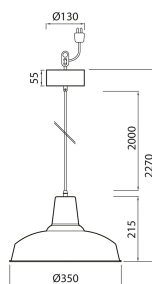

LOFT Inredningsarmatur IP20; SK II; LED utbytbart;
Kapsling Stål; Färg vit

LOFT35 TAKLAMPAN E27 VI

E-NUMMER	KOD	KG	PRODUKTLINJE
7503975	9783080	1.16	LOFT

LOFT35 TAKLAMPA E27 VI

EC001743

Montering	
Lämplig för rampmontage	Nej
Anpassad för bildskärmsarbete (EN 12464-1)	Nej
Kapslingsklass (IP)	IP20
Lämplig för nödbelysning	Nej
Typ anslutning	Övrigt
Konstruktion	
Ljuskälla	LED utbyttbar
Med ljuskälla	Nej
Lämplig för antal ljuskällor	1
Lamphållare/socket	E27
Material hus/kapsling/stomme	Stål
Färg hus/kapsling/stomme	Vit
Energieffektivitetsklass ljuskälla (EU 2019/2015)	Krävs ej
Integrerad nödströmförsörjning	Nej
Upphängning medlevereras	Ja
Pendellängd från (mm)	500
Pendellängd till (mm)	1500
Dimning och styrning	
Dimning 0-10 V	Nej
Dimning 1-10 V	Nej
Dimning DALI	Nej
Dimning DALI-2	Nej
Dimning DMX	Nej
Dimning DSI	Nej
Dimning tillverkarspecifik	Nej
Dimning nätspänningsmodulering	Nej
Dimning bakkant (phase cut-off)	Nej
Dimning framkant (phase cut-on)	Nej
Dimning potentiometer (integrerad)	Nej
Dimning programmerbar	Nej
Dimning RF	Nej
Dimning LineSwitch	Nej
Dimning sinusvåg (Sine Wave Reduction)	Nej
Dimning med touch	Nej
Dimning Zigbee	Nej
Dimmer med tryckknapp	Nej
Dimmerfunktion saknas	Ja
Kompatibel med Apple HomeKit	Nej
Kompatibel med Google Assistant	Nej
Kompatibel med Amazon Alexa	Nej
Med stöd för IFTTT	Nej
Bluetoothstyrd	Nej
Fotometriska data	
Direkt-/indirekt ljus kan regleras separat	Nej
Färg på ljus justerbar	Nej
Justeringsljusflöde	Nej
Justerbar ljusfördelning	Nej
Livslängd och kapacitet	
Mått	
Bredd (mm)	350
Höjd/djup (mm)	215
Längd (mm)	350
Diameter (mm)	350