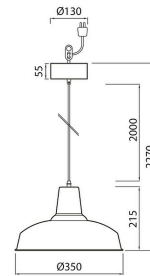

IP20

Loft

LOFT35 RIIPPUVAL. E27 MU

Riippuvalaisin

Tuotesarjan kuvaus

Teollisuusvalaisin-tyylinen Loft käy yleisvalaisimeksi mm. ruokailutilaan, keittiöön, olohuoneeseen ja makuuhuoneeseen. Varjostimen asennuskorkeuden valinnalla päättät kuinka laajasti valaiset tilaa. Varjostimen ja kattokupin himmeä metallipinta on maalarinvalkoinen tai mustanharmaa. Johdossa on valmiina valaisinpistotulppa. Kokeile erilaisia polttimoita ja led-valoja, E27-kantainen lamppu myydään erikseen.

Tuotteen tekniset tiedot

Loft on tyylikäs riippuvalaisin esim. ruokailutilaan. Runko ja kupu terästä, väri musta matta, sisäosa valkoinen. 1,5 m pituinen musta johto pistotulppalla. Pakkauksessa valaisinpistotulppa ja kattokuppi. E27-kantainen lamppu myydään erikseen (led maks 10,5 W).

Myyntierä

Paketti 4 kpl

Nro 9783081

6 435200 236005

AIRAM