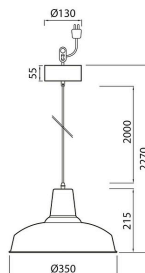

IP20

Loft

LOFT35 TAKLAMPA E27 SV

Takarmatur

Beskrivning av produktserien

Den industriella Loft-armaturen passar som allmänbelysning i t.ex. matsalen, köket, vardagsrummet eller sovrummet. Genom att välja monteringshöjd på skärmen bestämmer du hur brett ljuset sprids i rummet. Skärmens och takkupan har en matt metallfinish i målarvit eller mörkgrå. Sladden är försedd med lamppropp. Prova olika glödlampor och LED-ljuskällor – lampa med E27-socket säljs separat.

Tekniska detaljer

Loft är en stilren hänglampa, perfekt för exempelvis matsalen. Skärm och stomme av stål, färg svart matt, insida vit. 1,5 m lång svart kabel med lamppropp. Förpackningen innehåller lamppropp och takkupa. Lampa med E27-socket säljs separat (LED max 10,5 W).

Antal i förpackning

Förpackning 4 st

Nr 9783081

E-nr (SWE) 7503976

6 4 3 5 2 0 0 2 3 6 0 0 5

AIRAM