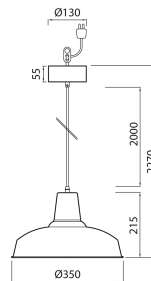

LOFT Inredningsarmatur IP20; SK II; LED utbytbar;
Kapsling Stål; Färg sv

LOFT35 TAKLAMPAN E27 SV

E-NUMMER	KOD	KG	PRODUKTLINJE
7503976	9783081	1.16	LOFT

LOFT35 TAKLAMPAN E27 SV

EC001743

Montering	
Lämplig för rampmontage	Nej
Anpassad för bildskärmsarbete (EN 12464-1)	Nej
Kapslingsklass (IP)	IP20
Lämplig för nödbelysning	Nej
Typ anslutning	Övrigt
Konstruktion	
Ljuskälla	LED utbyttbar
Med ljuskälla	Nej
Lämplig för antal ljuskällor	1
Lamphållare/socket	E27
Material hus/kapsling/stomme	Stål
Färg hus/kapsling/stomme	Svart
Energieffektivitetsklass ljuskälla (EU 2019/2015)	Krävs ej
Integrerad nödströmförsörjning	Nej
Upphängning medlevereras	Ja
Pendellängd från (mm)	500
Pendellängd till (mm)	1500
Dimning och styrning	
Dimning 0-10 V	Nej
Dimning 1-10 V	Nej
Dimning DALI	Nej
Dimning DALI-2	Nej
Dimning DMX	Nej
Dimning DSI	Nej
Dimning tillverkarspecifik	Nej
Dimning nätspänningsmodulering	Nej
Dimning bakkant (phase cut-off)	Nej
Dimning framkant (phase cut-on)	Nej
Dimning potentiometer (integrerad)	Nej
Dimning programmerbar	Nej
Dimning RF	Nej
Dimning LineSwitch	Nej
Dimning sinusvåg (Sine Wave Reduction)	Nej
Dimning med touch	Nej
Dimning Zigbee	Nej
Dimmer med tryckknapp	Nej
Dimmerfunktion saknas	Ja
Kompatibel med Apple HomeKit	Nej
Kompatibel med Google Assistant	Nej
Kompatibel med Amazon Alexa	Nej
Med stöd för IFTTT	Nej
Bluetoothstyrd	Nej
Fotometriska data	
Direkt-/indirekt ljus kan regleras separat	Nej
Färg på ljus justerbar	Nej
Justeringsljusflöde	Nej
Justerbar ljusfördelning	Nej
Livslängd och kapacitet	
Mått	
Bredd (mm)	350
Höjd/djup (mm)	215
Längd (mm)	350
Diameter (mm)	350