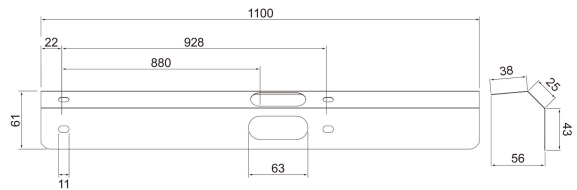

Tippuvesisuoja valaisimeen Handy 1100, valkoinen.

1100 tippuvesisuoja

SNRO	KOODI	KG	TUOTESARJA
A1HATP	A1HATP	0.56	Handy

STUL-TAKUU

1100 tippuvesisuoja
EC002557

Asennus

Rakenne

Tarvikkeen/varaosan tyyppi	Muu
Lisätarvike	Kyllä
Varaosaa	Ei
Läpinäkyvä	Ei
Väri	Valkoinen
Materiaali	Teräs

Himmennys ja ohjaus

Valotekniset tiedot

Elinikä ja suorituskyky

Mitat

Pituus (mm)	1110
Leveys (mm)	61
Korkeus (mm)	56

Sähkötekniset tiedot