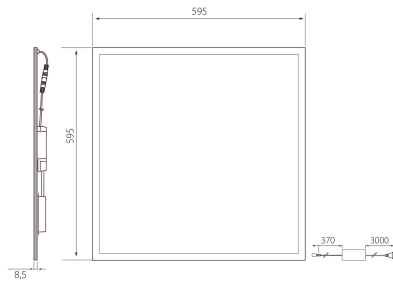

IP20 26W/830 EU PSO WH

E-NUMMER	KOD	KG	PRODUKTLINJE
7021160	A1UPAA-EU	3 kg	Plata

Montering	
Lämplig för väggmontering	Nej
Lämplig för pendelupphängning	Ja
Lämplig för takmontering	Ja
Lämplig för inbyggnad/infällnad	Ja
Lämplig för utanpåliggande montage	Ja
Lämplig för rampmontage	Nej
Anpassad för bildskärmsarbete (EN 12464-1)	Nej
Kapslingsklass (IP)	IP20
Skyddsklass (IP) baksida	IP20
Skyddsklass (IP) framsida	Övrigt
Max. antal armaturer per automatsäkring C10 (MCB)	45
Max. antal armaturer per krets brytare B16	44
Max. antal armaturer per krets brytare C16	74
Slagtåligghet (IK)	IK02
Armatyr med begränsad yttemperatur "D" (EN 60598-2-24)	Ja
Lämplig för nödbelysning	Nej
Övertäckning med isolering	Nej
Typ av kabeldragning	Avslutning
Antal poler	2
Ledararea (mm ²)	0.75
Typ anslutning	Plugg (hane)
Anslutningsbar ledararea (min) (mm ²)	1.5
Anslutningsbar ledararea (max) (mm ²)	2.5
Antal armaturer för miniatyrkrets brytare C16:	74
Antal armaturen för miniatyrkrets brytare B16:	44

Mått	
Bredd (mm)	595
Höjd/djup (mm)	8.5
Längd (mm)	595
Bygglängd (mm)	600
Inbyggnadsbredd (mm)	600
Inbyggnadshöjd/djup (mm)	80

Teknisk data	
Spänningstyp	AC
Märkspänning från (V)	220
Märkspänning till (V)	240
Märkström (min) (mA)	700
Märkström (max) (mA)	700
Drivdon	LED-drivdon konstantström
Skyddsklass (IEC 61140)	II
Lämplig för lampeffekt (min) (W)	26
Lämplig för lampeffekt (max) (W)	26
Max. systemeffekt (W)	26
Ljusutbyte (lm/W)	108
Effektfaktor	0.9
Distorsion (THD)	20