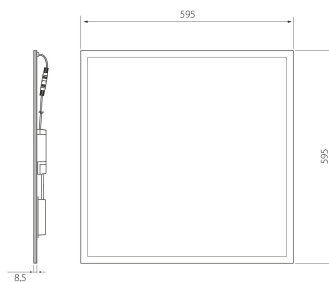

Plata

IP20 45W/840 CA PSO WH

Plata är en modularmatur med låg profil. Användningsområden är kontor, korridorer, entréhallar, skolor och andra offentliga lokaler. Bländfria modeller med mikroprismakupa passar utmärkt för klassrum och terminalarbete. Armaturen är särskilt lämplig för kontor och offentliga lokaler, där den kan fällas in i undertaket. Den kan även hängas upp med vajer eller separat ram på takytan. Styralternativ är on/off, Dali-2, tryckknapp och Casambi.

Plata Modularmatur 45W 4000K 4600lm Dim programmerbar; Bluetooth; IP20; IK02; SK II; L70B50 100000h; LED ej utbytbar; Med ljuskälla; CRI>80; SDCM3; Lämplig för genomgående ledning; 3x2.5mm²; Kapsling al; Färg vit; Kupa Plast, opal; C16 max. 38

IP20 45W/840 CA PSO WH

E-NUMMER	KOD	KG	PRODUKTLINJE
	A1UPAF-CA	3 kg	Plata