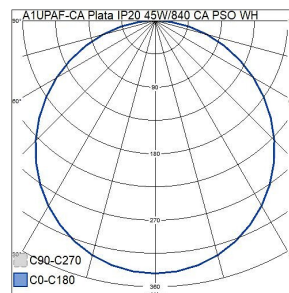

Plata

IP20 45W/840 CA PSO WH

Plata är en modularmatur med låg profil. Användningsområden är kontor, korridorer, entréhallar, skolor och andra offentliga lokaler. Bländfria modeller med mikroprismakupa passar utmärkt för klassrum och terminalarbete. Armaturen är särskilt lämplig för kontor och offentliga lokaler, där den kan fällas in i undertaket. Den kan även hängas upp med vajer eller separat ram på takytan. Styralternativ är on/off, Dali-2, tryckknapp och Casambi.

Plata Modularmatur 45W 4000K 4600lm Dim programmerbar; Bluetooth; IP20; IK02; SK II; L70B50 100000h; LED ej utbytbar; Med ljuskälla; CRI>80; SDCM3; Lämplig för genomgående ledning; 3x2.5mm²; Kapsling al; Färg vit; Kupa Plast, opal; C16 max. 38

IP20 45W/840 CA PSO WH

E-NUMMER	KOD	KG	PRODUKTLINJE
	A1UPAF-CA	3 kg	Plata