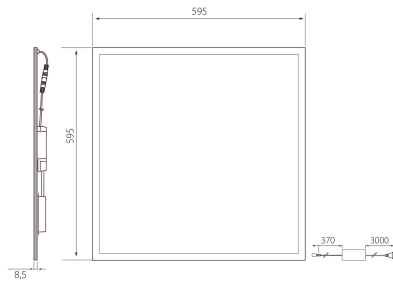

IP20 57W/830 EU PSO WH

E-NUMMER	KOD	KG	PRODUKTLINJE
7021301	A1UPAG-EU	3 kg	Plata

Montering	
Lämplig för väggmontering	Nej
Lämplig för pendelupphängning	Ja
Lämplig för takmontering	Ja
Lämplig för inbyggnad/infällnad	Ja
Lämplig för utanpåliggande montage	Ja
Lämplig för rampmontage	Nej
Anpassad för bildskärmsarbete (EN 12464-1)	Nej
Kapslingsklass (IP)	IP20
Skyddsklass (IP) baksida	IP20
Skyddsklass (IP) framsida	Övrigt
Max. antal armaturer per automatsäkring C10 (MCB)	20
Max. antal armaturer per krets brytare B16	20
Max. antal armaturer per krets brytare C16	29
Slagtåligghet (IK)	IK02
Armatyr med begränsad yttemperatur "D" (EN 60598-2-24)	Ja
Lämplig för nödbelysning	Nej
Övertäckning med isolering	Nej
Typ av kabeldragning	Avslutning
Antal poler	2
Ledararea (mm ²)	0.75
Typ anslutning	Plugg (hane)
Anslutningsbar ledararea (min) (mm ²)	1.5
Anslutningsbar ledararea (max) (mm ²)	2.5
Antal armaturer för miniatyrkrets brytare C16:	29
Antal armaturen för miniatyrkrets brytare B16:	20

Mått	
Bredd (mm)	595
Höjd/djup (mm)	8.5
Längd (mm)	595
Bygglängd (mm)	600
Inbyggnadsbredd (mm)	600
Inbyggnadshöjd/djup (mm)	80

Teknisk data	
Spänningstyp	AC
Märkspänning från (V)	220
Märkspänning till (V)	240
Märkström (min) (mA)	1500
Märkström (max) (mA)	1500
Drivdon	LED-drivdon konstantström
Skyddsklass (IEC 61140)	II
Lämplig för lampeffekt (min) (W)	57
Lämplig för lampeffekt (max) (W)	57
Max. systemeffekt (W)	57
Ljusutbyte (lm/W)	98
Effektfaktor	0.9
Distorsion (THD)	20