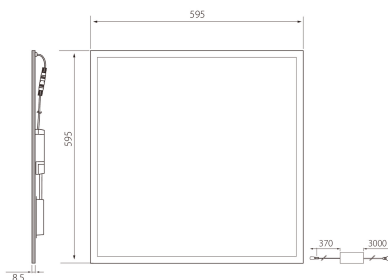

Plata

IP20 26W/830 CAEU PSMP WH

Plata är en modularmatur med låg profil. Användningsområden är kontor, korridorer, entréhallar, skolor och andra offentliga lokaler. Bländfria modeller med mikroprismakupa passar utmärkt för klassrum och terminalarbete. Armaturen är särskilt lämplig för kontor och offentliga lokaler, där den kan fällas in i undertaket. Den kan även hängas upp med vajer eller separat ram på takytan. Styralternativ är on/off, Dali-2, tryckknapp och Casambi.

Plata Modularmatur 26W 3000K 2800lm Dim programmerbar; Casambi; IP20; IK02; SK II; L70B50 100000h; LED ej utbytbar; Med ljuskälla; CRI>80; SDCM3; Avslutning; 2x0.75mm²; Kapsling al; Färg vit; Kupa Plast, strukturerad; C16 max. 38

IP20 26W/830 CAEU PSMP WH

E-NUMMER	KOD	KG	PRODUKTLINJE
7021331	A1UPAI-CAEU	3 kg	Plata