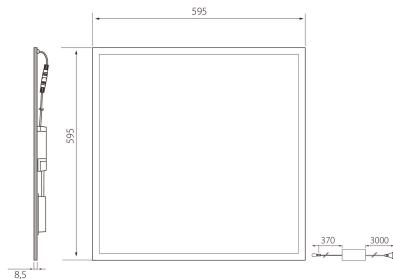

Plata

IP20 26W/830 EU PSMP WH

Plata är en modularmatur med låg profil. Användningsområden är kontor, korridorer, entréhallar, skolor och andra offentliga lokaler. Bländfria modeller med mikroprismakupa passar utmärkt för klassrum och terminalarbete. Armaturen är särskilt lämplig för kontor och offentliga lokaler, där den kan fällas in i undertaket. Den kan även hängas upp med vajer eller separat ram på takytan. Styralternativ är on/off, Dali-2, tryckknapp och Casambi.

Plata Modularmatur 26W 3000K 2800lm Dim saknas; IP20; IK02; SK II; L70B50 100000h; LED ej utbytbar; Med ljuskälla; CRI>80; SDCM3; Avslutning; 2x0.75mm²; Kapsling al; Färg vit; Kupa Plast, strukturerad; C16 max. 74

IP20 26W/830 EU PSMP WH

E-NUMMER	KOD	KG	PRODUKTLINJE
7021305	A1UPAI-EU	3 kg	Plata