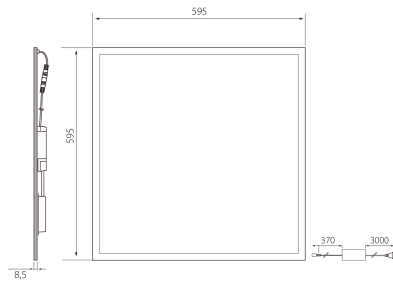

Plata

IP20 26W/840 CAEU PSMP WH

Plata är en modularmatur med låg profil. Användningsområden är kontor, korridorer, entréhallar, skolor och andra offentliga lokaler. Bländfria modeller med mikroprismakupa passar utmärkt för klassrum och terminalarbete. Armaturen är särskilt lämplig för kontor och offentliga lokaler, där den kan fällas in i undertaket. Den kan även hängas upp med vajer eller separat ram på takytan. Styralternativ är on/off, Dali-2, tryckknapp och Casambi.

Plata Modularmatur 26W 4000K 2800lm Dim programmerbar; Casambi; IP20; IK02; SK II; L70B50 100000h; LED ej utbytbar; Med ljuskälla; CRI>80; SDCM3; Avslutning; 2x0.75mm²; Kapsling al; Färg vit; Kupa Plast, strukturerad; C16 max. 38

IP20 26W/840 CAEU PSMP WH

E-NUMMER	KOD	KG	PRODUKTLINJE
7021333	A1UPAJ-CAEU	3 kg	Plata