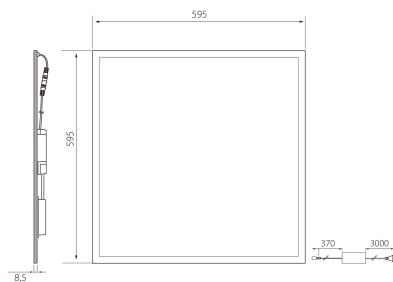

Plata

IP20 26W/840 EU PSMP WH

Plata är en modularmatur med låg profil. Användningsområden är kontor, korridorer, entréhallar, skolor och andra offentliga lokaler. Bländfria modeller med mikroprismakupa passar utmärkt för klassrum och terminalarbete. Armaturen är särskilt lämplig för kontor och offentliga lokaler, där den kan fällas in i undertaket. Den kan även hängas upp med vajer eller separat ram på takytan. Styralternativ är on/off, Dali-2, tryckknapp och Casambi.

Plata Modularmatur 26W 4000K 2800lm Dim saknas; IP20; IK02; SK II; L70B50 100000h; LED ej utbytbar; Med ljuskälla; CRI>80; SDCM3; Avslutning; 2x0.75mm²; Kapsling al; Färg vit; Kupa Plast, strukturerad; C16 max. 74

IP20 26W/840 EU PSMP WH

E-NUMMER	KOD	KG	PRODUKTLINJE
7021307	A1UPAJ-EU	3 kg	Plata