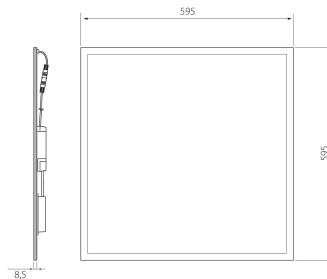

Plata

IP20 33W/830 CA PSMP WH

Plata är en modularmatur med låg profil. Användningsområden är kontor, korridorer, entréhallar, skolor och andra offentliga lokaler. Bländfria modeller med mikroprismakupa passar utmärkt för klassrum och terminalarbete. Armaturen är särskilt lämplig för kontor och offentliga lokaler, där den kan fällas in i undertaket. Den kan även hängas upp med vajer eller separat ram på takytan. Styralternativ är on/off, Dali-2, tryckknapp och Casambi.

Plata Modularmatur 33W 3000K 3600lm Dim programmerbar; Bluetooth; IP20; IK02; SK II; L70B50 100000h; LED ej utbytbar; Med ljuskälla; CRI>80; SDCM3; Lämplig för genomgående ledning; 3x2.5mm²; Kapsling al; Färg vit; Kupa Plast, strukturerad; C16 max. 38

IP20 33W/830 CA PSMP WH			
E-NUMMER	KOD	KG	PRODUKTLINJE
	A1UPAK-CA	3 kg	Plata