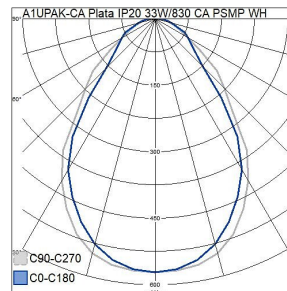

Plata

IP20 33W/830 CA PSMP WH

Plata är en modularmatur med låg profil. Användningsområden är kontor, korridorer, entréhallar, skolor och andra offentliga lokaler. Bländfria modeller med mikroprismakupa passar utmärkt för klassrum och terminalarbete. Armaturen är särskilt lämplig för kontor och offentliga lokaler, där den kan fällas in i undertaket. Den kan även hängas upp med vajer eller separat ram på takytan. Styralternativ är on/off, Dali-2, tryckknapp och Casambi.

Plata Modularmatur 33W 3000K 3600lm Dim programmerbar; Bluetooth; IP20; IK02; SK II; L70B50 100000h; LED ej utbytbar; Med ljuskälla; CRI>80; SDCM3; Lämplig för genomgående ledning; 3x2.5mm²; Kapsling al; Färg vit; Kupa Plast, strukturerad; C16 max. 38

IP20 33W/830 CA PSMP WH			
E-NUMMER	KOD	KG	PRODUKTLINJE
	A1UPAK-CA	3 kg	Plata