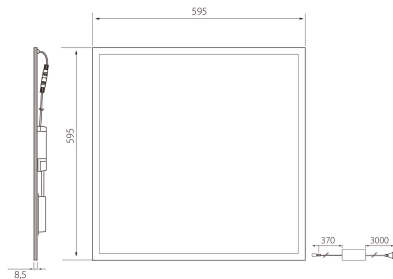

Plata

IP20 33W/840 CAEU PSMP WH

Plata är en modularmatur med låg profil. Användningsområden är kontor, korridorer, entréhallar, skolor och andra offentliga lokaler. Bländfria modeller med mikroprismakupa passar utmärkt för klassrum och terminalarbete. Armaturen är särskilt lämplig för kontor och offentliga lokaler, där den kan fällas in i undertaket. Den kan även hängas upp med vajer eller separat ram på takytan. Styralternativ är on/off, Dali-2, tryckknapp och Casambi.

Plata Modularmatur 33W 4000K 3600lm Dim programmerbar; Casambi; IP20; IK02; SK II; L70B50 100000h; LED ej utbytbar; Med ljuskälla; CRI>80; SDCM3; Avslutning; 2x0.75mm²; Kapsling al; Färg vit; Kupa Plast, strukturerad; C16 max. 38

IP20 33W/840 CAEU PSMP WH

E-NUMMER	KOD	KG	PRODUKTLINJE
7021337	A1UPAL-CAEU	3 kg	Plata