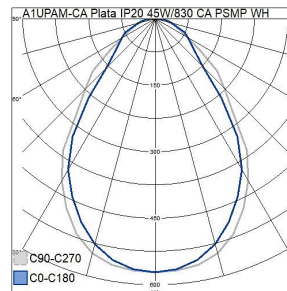

Plata

IP20 45W/830 CA PSMP WH

Plata är en modularmatur med låg profil. Användningsområden är kontor, korridorer, entréhallar, skolor och andra offentliga lokaler. Bländfria modeller med mikroprismakupa passar utmärkt för klassrum och terminalarbete. Armaturen är särskilt lämplig för kontor och offentliga lokaler, där den kan fällas in i undertaket. Den kan även hängas upp med vajer eller separat ram på takytan. Styralternativ är on/off, Dali-2, tryckknapp och Casambi.

Plata Modularmatur 45W 3000K 4600lm Dim programmerbar; Bluetooth; IP20; IK02; SK II; L70B50 100000h; LED ej utbytbar; Med ljuskälla; CRI>80; SDCM3; Lämplig för genomgående ledning; 3x2.5mm²; Kapsling al; Färg vit; Kupa Plast, strukturerad; C16 max. 38

IP20 45W/830 CA PSMP WH

E-NUMMER	KOD	KG	PRODUKTLINJE
	A1UPAM-CA	3 kg	Plata