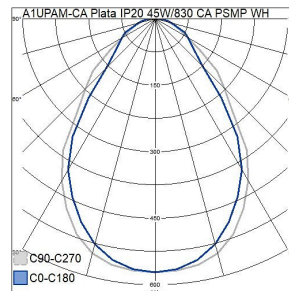

Plata

IP20 45W/830 CA PSMP WH

Plata är en modularmatur med låg profil. Användningsområden är kontor, korridorer, entréhallar, skolor och andra offentliga lokaler. Bländfria modeller med mikroprismakupa passar utmärkt för klassrum och terminalarbete. Armaturen är särskilt lämplig för kontor och offentliga lokaler, där den kan fällas in i undertaket. Den kan även hängas upp med vajer eller separat ram på takytan. Styralternativ är on/off, Dali-2, tryckknapp och Casambi.

Plata Modularmatur 45W 3000K 4600lm Dim programmerbar; Bluetooth; IP20; IK02; SK II; L70B50 100000h; LED ej utbytbar; Med ljuskälla; CRI>80; SDCM3; Lämplig för genomgående ledning; 3x2.5mm²; Kapsling al; Färg vit; Kupa Plast, strukturerad; C16 max. 38

IP20 45W/830 CA PSMP WH			
E-NUMMER	KOD	KG	PRODUKTLINJE
	A1UPAM-CA	3 kg	Plata