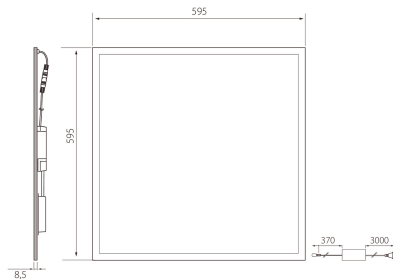

Plata

IP20 45W/830 CAEU PSMP WH

Plata är en modularmatur med låg profil. Användningsområden är kontor, korridorer, entréhallar, skolor och andra offentliga lokaler. Bländfria modeller med mikroprismakupa passar utmärkt för klassrum och terminalarbete. Armaturen är särskilt lämplig för kontor och offentliga lokaler, där den kan fällas in i undertaket. Den kan även hängas upp med vajer eller separat ram på takytan. Styralternativ är on/off, Dali-2, tryckknapp och Casambi.

Plata Modularmatur 45W 3000K 4600lm Dim programmerbar; Casambi; IP20; IK02; SK II; L70B50 100000h; LED ej utbytbar; Med ljuskälla; CRI>80; SDCM3; Avslutning; 2x0.75mm²; Kapsling al; Färg vit; Kupa Plast, strukturerad; C16 max. 38

IP20 45W/830 CAEU PSMP WH

E-NUMMER	KOD	KG	PRODUKTLINJE
7021338	A1UPAM-CAEU	3 kg	Plata