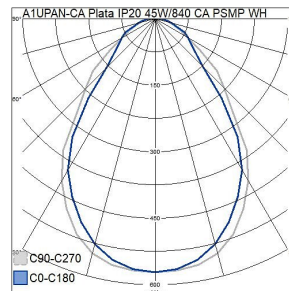

Plata

IP20 45W/840 CA PSMP WH

Plata är en modularmatur med låg profil. Användningsområden är kontor, korridorer, entréhallar, skolor och andra offentliga lokaler. Bländfria modeller med mikroprismakupa passar utmärkt för klassrum och terminalarbete. Armaturen är särskilt lämplig för kontor och offentliga lokaler, där den kan fällas in i undertaket. Den kan även hängas upp med vajer eller separat ram på takytan. Styralternativ är on/off, Dali-2, tryckknapp och Casambi.

Plata Modularmatur 45W 4000K 4600lm Dim programmerbar; Bluetooth; IP20; IK02; SK II; L70B50 100000h; LED ej utbytbar; Med ljuskälla; CRI>80; SDCM3; Lämplig för genomgående ledning; 3x2.5mm²; Kapsling al; Färg vit; Kupa Plast, strukturerad; C16 max. 38

IP20 45W/840 CA PSMP WH			
E-NUMMER	KOD	KG	PRODUKTLINJE
	A1UPAN-CA	3 kg	Plata