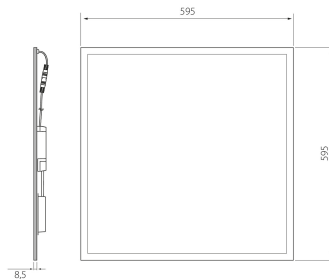

Plata

IP20 45W/840 CA PSMP WH

Plata är en modularmatur med låg profil. Användningsområden är kontor, korridorer, entréhallar, skolor och andra offentliga lokaler. Bländfria modeller med mikroprismakupa passar utmärkt för klassrum och terminalarbete. Armaturen är särskilt lämplig för kontor och offentliga lokaler, där den kan fällas in i undertaket. Den kan även hängas upp med vajer eller separat ram på takytan. Styralternativ är on/off, Dali-2, tryckknapp och Casambi.

Plata Modularmatur 45W 4000K 4600lm Dim programmerbar; Bluetooth; IP20; IK02; SK II; L70B50 100000h; LED ej utbytbar; Med ljuskälla; CRI>80; SDCM3; Lämplig för genomgående ledning; 3x2.5mm²; Kapsling al; Färg vit; Kupa Plast, strukturerad; C16 max. 38

IP20 45W/840 CA PSMP WH			
E-NUMMER	KOD	KG	PRODUKTLINJE
	A1UPAN-CA	3 kg	Plata