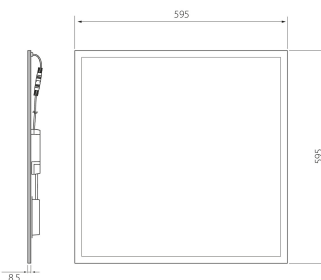

Plata

IP20 53W/830 CA PSMP WH

Plata är en modularmatur med låg profil. Användningsområden är kontor, korridorer, entréhallar, skolor och andra offentliga lokaler. Bländfria modeller med mikroprismakupa passar utmärkt för klassrum och terminalarbete. Armaturen är särskilt lämplig för kontor och offentliga lokaler, där den kan fällas in i undertaket. Den kan även hängas upp med vajer eller separat ram på takytan. Styralternativ är on/off, Dali-2, tryckknapp och Casambi.

Plata Modularmatur 53W 3000K 5300lm Dim programmerbar; Bluetooth; IP20; IK02; SK II; L70B50 100000h; LED ej utbytbar; Med ljuskälla; CRI>80; SDCM3; Lämplig för genomgående ledning; 3x2.5mm²; Kapsling al; Färg vit; Kupa Plast, strukturerad; C16 max. 38

IP20 53W/830 CA PSMP WH			
E-NUMMER	KOD	KG	PRODUKTLINJE
	A1UPAO-CA	3 kg	Plata