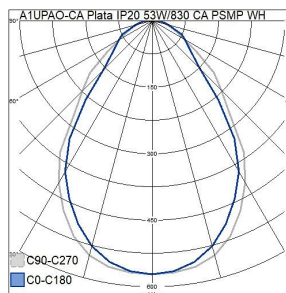

Plata

IP20 53W/830 CA PSMP WH

Plata är en modularmatur med låg profil. Användningsområden är kontor, korridorer, entréhallar, skolor och andra offentliga lokaler. Bländfria modeller med mikroprismakupa passar utmärkt för klassrum och terminalarbete. Armaturen är särskilt lämplig för kontor och offentliga lokaler, där den kan fällas in i undertaket. Den kan även hängas upp med vajer eller separat ram på takytan. Styralternativ är on/off, Dali-2, tryckknapp och Casambi.

Plata Modularmatur 53W 3000K 5300lm Dim programmerbar; Bluetooth; IP20; IK02; SK II; L70B50 100000h; LED ej utbytbar; Med ljuskälla; CRI>80; SDCM3; Lämplig för genomgående ledning; 3x2.5mm²; Kapsling al; Färg vit; Kupa Plast, strukturerad; C16 max. 38

IP20 53W/830 CA PSMP WH			
E-NUMMER	KOD	KG	PRODUKTLINJE
	A1UPAO-CA	3 kg	Plata