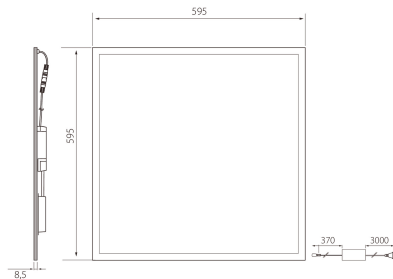

Plata

IP20 53W/830 CAEU PSMP WH

Plata är en modularmatur med låg profil. Användningsområden är kontor, korridorer, entréhallar, skolor och andra offentliga lokaler. Bländfria modeller med mikroprismakupa passar utmärkt för klassrum och terminalarbete. Armaturen är särskilt lämplig för kontor och offentliga lokaler, där den kan fällas in i undertaket. Den kan även hängas upp med vajer eller separat ram på takytan. Styralternativ är on/off, Dali-2, tryckknapp och Casambi.

Plata Modularmatur 53W 3000K 5300lm Dim programmerbar; Casambi; IP20; IK02; SK II; L70B50 100000h; LED ej utbytbar; Med ljuskälla; CRI>80; SDCM3; Avslutning; 2x0.75mm²; Kapsling al; Färg vit; Kupa Plast, strukturerad; C16 max. 38

IP20 53W/830 CAEU PSMP WH

E-NUMMER	KOD	KG	PRODUKTLINJE
7021340	A1UPA0-CAEU	3 kg	Plata