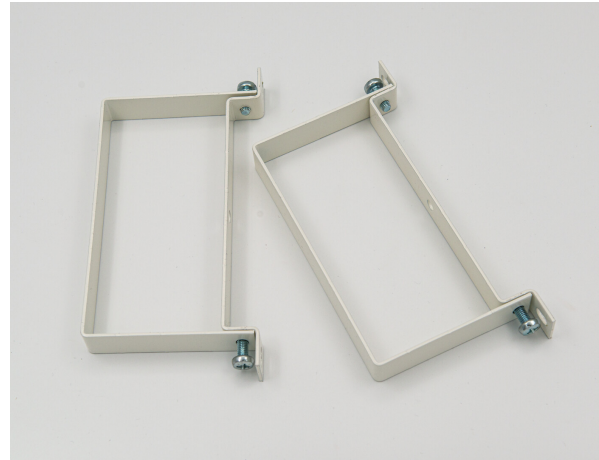

## Väestönsuojakannakepari

Väestönsuojakannakepari Optimus ja Keto Pro -valaisimille. Varmistaa, että kupu pysyy kannattimien varassa. Sähkönumero: 4338569.

### Väestönsuojakannakepari

SNRO	KOODI	KG	TUOTESARJA
A20PKD	A20PKD	0.154	Optimus, Keto Pro

**STUL-TAKUU**

Väestönsuojakannakepari  
EC002557