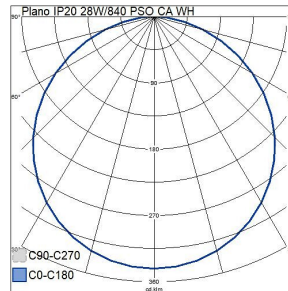

Plano

IP20 28W/840 PSO CA WH

Plano är en kostnadseffektiv modularmatur som ger ett jämnt och behagligt ljus. Armaturen har lång livslängd och mångsidiga monteringsmöjligheter. Användningsområden är entréhallar, kontorslandskap, korridorer och andra offentliga utrymmen. Till armaturen finns monteringsstillbehör som täckplåtar för den runda ljusöppningen och tillbehör för ytmontage och infällt montage.

Plano Modularmatur 28W 4000K 2800lm Dim programmerbar; Casambi; IP20; IK02; SK II; L70B50 100000h; LED ej utbytbar; Med ljuskälla; CRI>80; SDCM3; Lämplig för genomgående ledning; 3x2.5mm²; Kapsling al; Färg vit; Kupa Plast, opal; C16 max. 38

IP20 28W/840 PSO CA WH

E-NUMMER	KOD	KG	PRODUKTLINJE
7024469	A2PLAB-CA		Plano