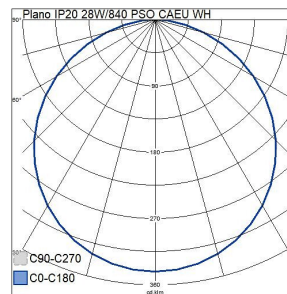

Plano Modularmatur 28W 4000K 2800lm Dim programmerbar; Casambi; IP20; IK02; SK II; L70B50 100000h; LED ej utbytbar; Med ljuskälla; CRI>80; SDCM3; Avslutning; 2x0.75mm²; Kapsling al; Färg vit; Kupa Plast, opal; C16 max. 38

IP20 28W/840 PSO CAEU WH

E-NUMMER	KOD	KG	PRODUKTLINJE
7022896	A2PLAB-CAEU		Plano

Montering	
Lämplig för väggmontering	Nej
Lämplig för pendelupphängning	Nej
Lämplig för takmontering	Ja
Lämplig för inbyggnad/infällnad	Ja
Lämplig för utanpåliggande montage	Ja
Lämplig för rampmontage	Nej
Anpassad för bildskärmsarbete (EN 12464-1)	Nej
Kapslingsklass (IP)	IP20
Skyddsklass (IP) baksida	IP20
Skyddsklass (IP) framsida	Övrigt
Max. antal armaturer per automatsäkring C10 (MCB)	23
Max. antal armaturer per krets brytare B16	23
Max. antal armaturer per krets brytare C16	38
Slagtåligghet (IK)	IK02
Armatyr med begränsad yttemperatur "D" (EN 60598-2-24)	Ja
Lämplig för nödbelysning	Nej
Övertäckning med isolering	Nej
Typ av kabeldragning	Avslutning
Antal poler	2
Ledararea (mm ²)	0.75
Typ anslutning	Plugg (hane)
Anslutningsbar ledararea (min) (mm ²)	1.5
Anslutningsbar ledararea (max) (mm ²)	2.5
Antal armaturer för miniatyrkrets brytare C16:	38
Antal armaturen för miniatyrkrets brytare C10:	23
Antal armaturen för miniatyrkrets brytare B16:	23
Antal armaturen för miniatyrkrets brytare B10:	14

Mått	
Bredd (mm)	595
Höjd/djup (mm)	32
Längd (mm)	595
Bygglängd (mm)	600
Inbyggnadsbredd (mm)	600
Inbyggnadshöjd/djup (mm)	80

Teknisk data	
Spänningstyp	AC
Märkspänning från (V)	220
Märkspänning till (V)	240
Märkström (min) (mA)	700
Märkström (max) (mA)	700
Drivdon	LED-drivdon konstantström
Skyddsklass (IEC 61140)	II
Lämplig för lampeffekt (min) (W)	28
Lämplig för lampeffekt (max) (W)	28
Max. systemeffekt (W)	28
Ljusutbyte (lm/W)	100
Effektfaktor	0.9
Distorsion (THD)	5