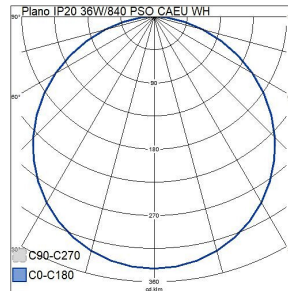

Plano Modularmatur 36W 4000K 3600lm Dim programmerbar; Casambi; IP20; IK02; SK II; L70B50 100000h; LED ej utbytbar; Med ljuskälla; CRI>80; SDCM3; Avslutning; 2x0.75mm²; Kapsling al; Färg vit; Kupa Plast, opal; C16 max. 38

Mått	
Bredd (mm)	595
Höjd/djup (mm)	32
Längd (mm)	595
Bygglängd (mm)	600
Inbyggnadsbredd (mm)	600
Inbyggnadshöjd/djup (mm)	80

Teknisk data	
Spänningstyp	AC
Märkspänning från (V)	220
Märkspänning till (V)	240
Märkström (min) (mA)	900
Märkström (max) (mA)	900
Drivdon	LED-drivdon konstantström
Skyddsklass (IEC 61140)	II
Lämplig för lampeffekt (min) (W)	36
Lämplig för lampeffekt (max) (W)	36
Max. systemeffekt (W)	36
Ljusutbyte (lm/W)	100
Effektfaktor	0.9
Distorsion (THD)	5