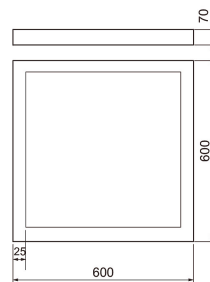

Plano ja Plata

Pinta-asennuskehys BK RAL 9005

Pinta-asennuskehys Plano, Plano Pro ja Plata valaisimille, musta.

Pinta-asennuskehys BK RAL 9005

SNRO	KOODI	KG	TUOTESARJA
A2PLKI	A2PLKI	2.5	Plano ja Plata