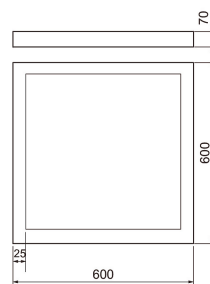

Plano ja Plata

Ram BK RAL 9005

Plata monteringsram för Plano, Plano Pro och Plata armaturer, svart.

Ram BK RAL 9005

E-NUMMER	KOD	KG	PRODUKTLINJE
7027773	A2PLKI	2.5	Plano ja Plata

Ram BK RAL 9005
EC002557

Montering

Konstruktion

Typ av tillbehör/reservdel	Installationsram
Tillbehör	Ja
Reservdel	Nej
Transparent	Nej
Färg	Svart
Material	Rostfritt stål

Dimning och styrning

Fotometriska data

Livslängd och kapacitet

Mått

Längd (mm)	600
Bredd (mm)	600
Höjd (mm)	70