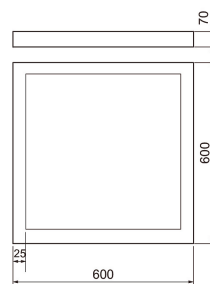

Plano ja Plata

Ram BK RAL 9005

Plata monteringsram för Plano, Plano Pro och Plata armaturer, svart.

Ram BK RAL 9005

E-NUMMER	KOD	KG	PRODUKTLINJE
7027773	A2PLKI	2.5	Plano ja Plata