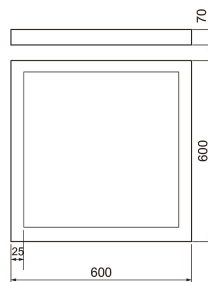

Plano ja Plata

Pinta-asennuskehys GR RAL 7037

Pinta-asennuskehys Plano, Plano Pro ja Plata valaisimille, harmaa.

Pinta-asennuskehys GR RAL 7037

SNRO	KOODI	KG	TUOTESARJA
A2PLKJ	A2PLKJ	2.5	Plano ja Plata