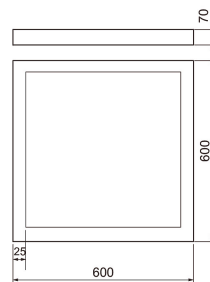

Plano ja Plata

Ram GR RAL 7037

Plata monteringsram för Plano, Plano Pro och Plata armaturer, grå.

Ram GR RAL 7037

E-NUMMER	KOD	KG	PRODUKTLINJE
7027774	A2PLKJ	2.5	Plano ja Plata

Ram GR RAL 7037

EC002557

Montering

Konstruktion

Typ av tillbehör/reservdel	Installationsram
Tillbehör	Ja
Reservdel	Nej
Transparent	Nej
Färg	Grå
Material	Rostfritt stål

Dimning och styrning

Fotometriska data

Livslängd och kapacitet

Mått

Längd (mm)	600
Bredd (mm)	600
Höjd (mm)	70