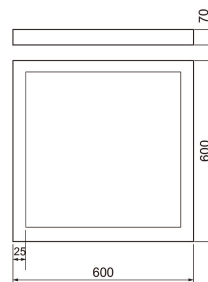

Plano ja Plata

Ram GR RAL 7037

Plata monteringsram för Plano, Plano Pro och Plata armaturer, grå.

Ram GR RAL 7037

E-NUMMER	KOD	KG	PRODUKTLINJE
7027774	A2PLKJ	2.5	Plano ja Plata

Ram GR RAL 7037

EC002557

Montering

Konstruktion

Typ av tillbehör/reservdel	Installationsram
Tillbehör	Ja
Reservdel	Nej
Transparent	Nej
Färg	Grå
Material	Rostfritt stål

Dimning och styrning

Fotometriska data

Livslängd och kapacitet

Mått

Längd (mm)	600
Bredd (mm)	600
Höjd (mm)	70