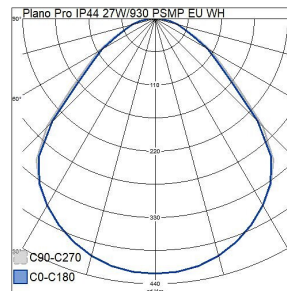

IP44 27W/930 PSMP EU WH

E-NUMMER	KOD	KG	PRODUKTLINJE
7022906	A2PRAA-EU		Plano Pro