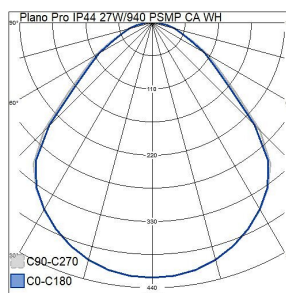

IP44 27W/940 PSMP CA WH

E-NUMMER	KOD	KG	PRODUKTLINJE
7024474	A2PRAB-CA		Plano Pro